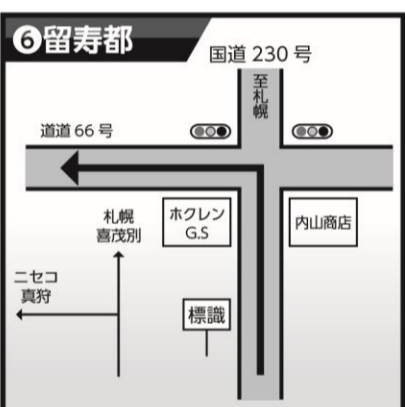

セブンスリーラン

羊蹄山麓大会コース図

本部(伊達温泉 TEL 携帯:090-8632-1097)