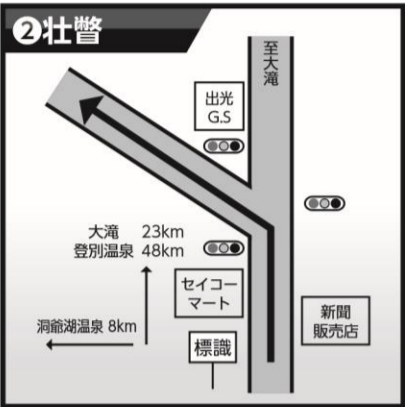

セブンスリーラン

羊蹄山麓大会コース図

本部(伊達温泉 TEL 携帯:090-8632-1097)