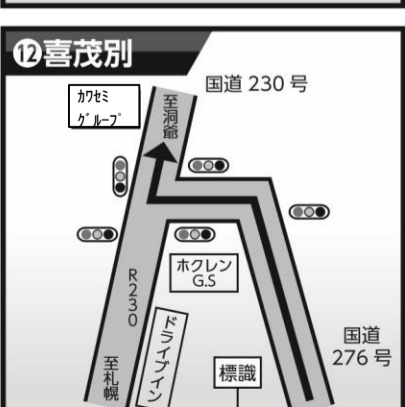

セブンスリーラン

羊蹄山麓大会コース図

本部(伊達温泉 TEL 携帯:090-8632-1097)