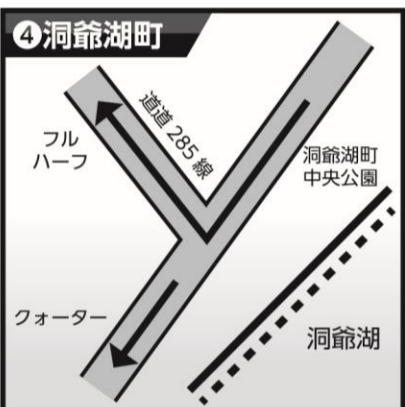

セブンスリーラン

羊蹄山麓大会コース図

本部(伊達温泉 TEL 携帯:090-8632-1097)