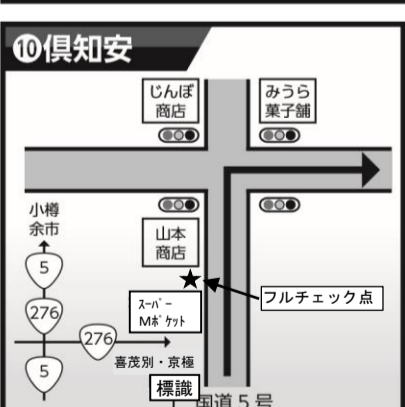

セブンスリーラン

羊蹄山麓大会コース図

本部(伊達温泉 TEL 携帯:090-8632-1097)