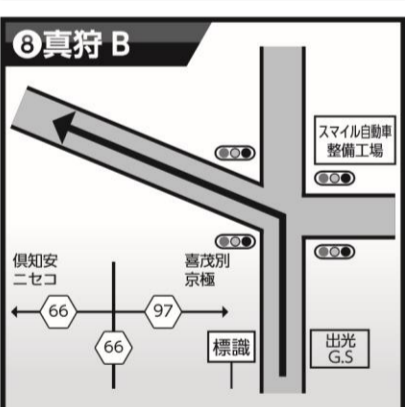

セブンスリーラン

羊蹄山麓大会コース図

本部(伊達温泉 TEL 携帯:090-8632-1097)