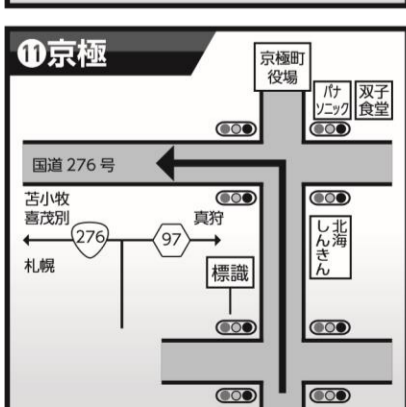

セブンスリーラン

羊蹄山麓大会コース図

本部(伊達温泉 TEL 携帯:090-8632-1097)