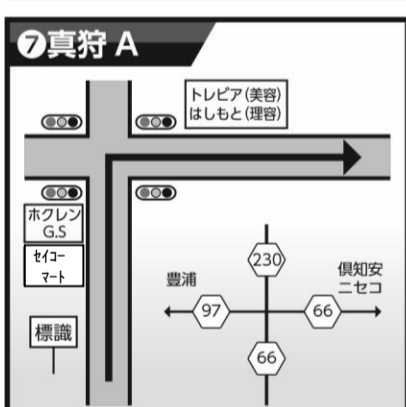

セブンスリーラン

羊蹄山麓大会コース図

本部(伊達温泉 TEL 携帯:090-8632-1097)