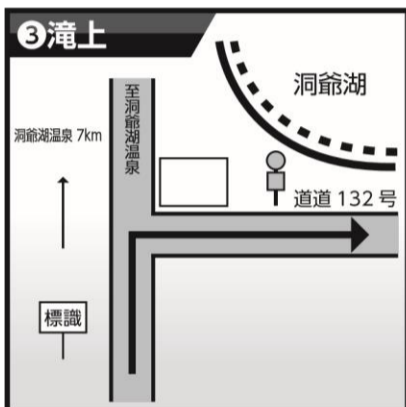

セブンスリーラン

羊蹄山麓大会コース図

本部(伊達温泉 TEL 携帯:090-8632-1097)