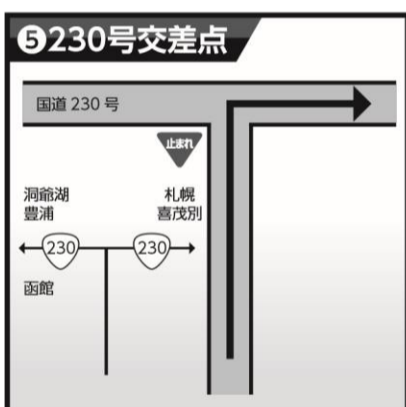

セブンスリーラン

羊蹄山麓大会コース図

本部(伊達温泉 TEL 携帯:090-8632-1097)