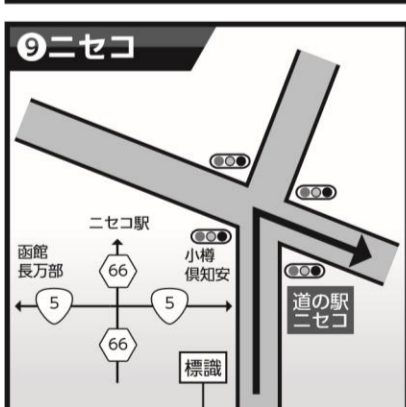

セブンスリーラン

羊蹄山麓大会コース図

本部(伊達温泉 TEL 携帯:090-8632-1097)